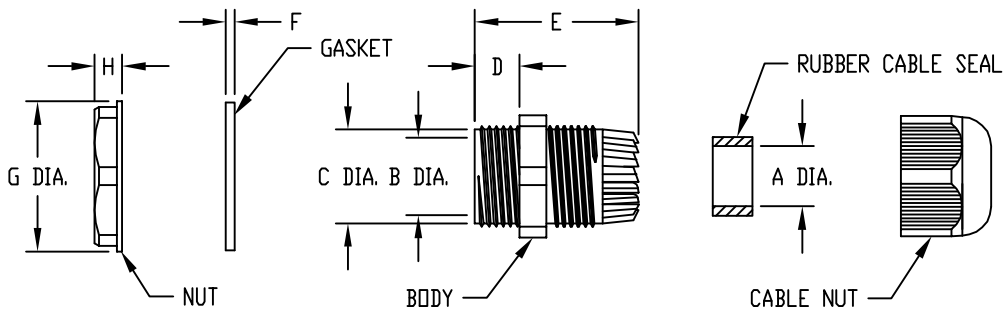

PART NAME

NEMA 4X GLAND

PART No.

NG-9511 TO NG-9517

**MATERIAL:** NYLON -66, UL-94V2 (NUT, BODY & CABLE NUT)  
 NBR (N) RUBBER (GASKET & CABLE SEAL)  
**COLOR:** BLACK

PART NO.	MQUNT THREAD	CABLE RANGE (DIA.)	A	B	C	D	E	F	G	H
NG-9511	PG-7	0.118 - 0.256	0.197	0.315	0.488	0.307	1.102	0.039	0.827	0.201
NG-9512	PG-9	0.158 - 0.315	0.283	0.374	0.563	0.307	1.169	0.056	0.921	0.201
NG-9513	PG-11	0.197 - 0.394	0.374	0.512	0.717	0.307	1.236	0.058	1.047	0.201
NG-9514	PG-13.5	0.236 - 0.472	0.453	0.591	0.787	0.346	1.315	0.062	1.161	0.240
NG-9515	PG-16	0.394 - 0.551	0.524	0.669	0.878	0.386	1.425	0.062	1.303	0.240
NG-9516	PG-21	0.512 - 0.709	0.681	0.866	1.102	0.425	1.583	0.062	1.539	0.280
NG-9517	PG-29	0.709 - 0.984	0.957	1.181	1.449	0.425	1.772	0.062	1.972	0.319

PART NAME

ADAPTER BRACKET

PART No.

AB-2375

**MATERIAL:** 16 GA. STEEL  
**COLOR:** BLACK