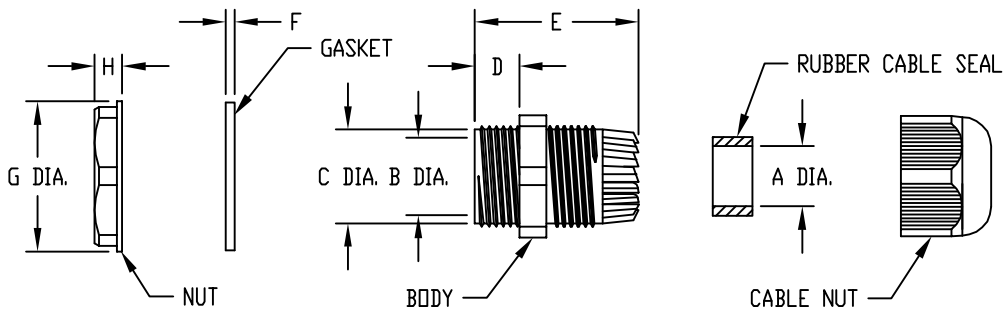

PART NAME

NEMA 4X GLAND

PART No.

NG-9511 TO NG-9517

MATERIAL: NYLON -66, UL-94V2 (NUT, BODY & CABLE NUT)
 NBR (N) RUBBER (GASKET & CABLE SEAL)
COLOR: BLACK

PART NO.	MQUNT THREAD	CABLE RANGE (DIA.)	A	B	C	D	E	F	G	H
NG-9511	PG-7	0.118 - 0.256	0.197	0.315	0.488	0.307	1.102	0.039	0.827	0.201
NG-9512	PG-9	0.158 - 0.315	0.283	0.374	0.563	0.307	1.169	0.056	0.921	0.201
NG-9513	PG-11	0.197 - 0.394	0.374	0.512	0.717	0.307	1.236	0.058	1.047	0.201
NG-9514	PG-13.5	0.236 - 0.472	0.453	0.591	0.787	0.346	1.315	0.062	1.161	0.240
NG-9515	PG-16	0.394 - 0.551	0.524	0.669	0.878	0.386	1.425	0.062	1.303	0.240
NG-9516	PG-21	0.512 - 0.709	0.681	0.866	1.102	0.425	1.583	0.062	1.539	0.280
NG-9517	PG-29	0.709 - 0.984	0.957	1.181	1.449	0.425	1.772	0.062	1.972	0.319

PART NAME

ADAPTER BRACKET

PART No.

AB-2375

MATERIAL: 16 GA. STEEL
COLOR: BLACK