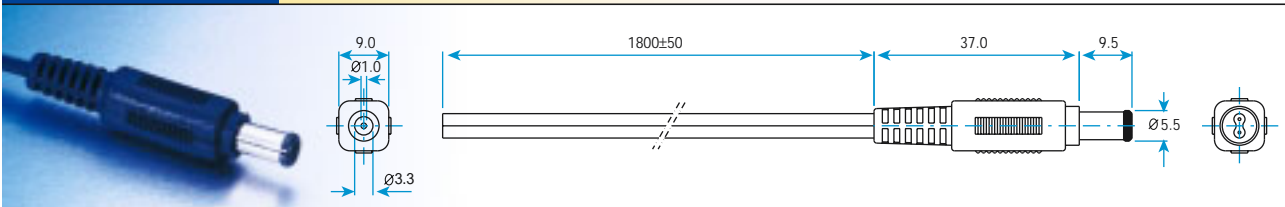

4 8 4 0 . 2 2 1 1	Socket	Sockel	centre pin 2.35mm
-------------------	--------	--------	-------------------

**4 8 4 0 . 2 2 0 2** Socket lockable    Sockel verriegelbar    centre pin 2.00mm

**4 8 4 0 . 2 2 1 2** Socket lockable    Sockel verriegelbar    centre pin 2.35mm

**4 8 4 0 . 2 2 2 1** Socket    Sockel    centre hole 1.05mm, JSBJ4

**4 8 4 0 . 2 2 3 1** Socket    Sockel    centre hole 1.45mm, JSBJ5

**4 8 4 0 . 5 2 0 0** Cable straight plug    Kabel gerader Stecker    5.5x2.1mm

**4 8 4 0 . 5 2 1 0** Cable straight plug    Kabel gerader Stecker    5.5x2.5mm

**4 8 4 0 . 5 2 2 0** Cable straight plug    Kabel gerader Stecker    5.5x3.3mm, JSBP4

**4 8 4 0 . 5 2 3 0** Cable straight plug    Kabel gerader Stecker    6.5x4.3mm, JSBP5