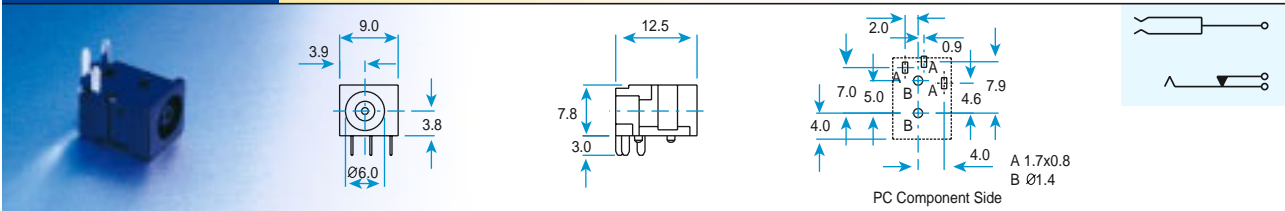

4 8 4 0 . 2 2 1 1	Socket	Sockel	centre pin 2.35mm
-------------------	--------	--------	-------------------

**4 8 4 0 . 2 2 0 2** Socket lockable    Sockel verriegelbar    centre pin 2.00mm

**4 8 4 0 . 2 2 1 2** Socket lockable    Sockel verriegelbar    centre pin 2.35mm

**4 8 4 0 . 2 2 2 1** Socket    Sockel    centre hole 1.05mm, JSBJ4

**4 8 4 0 . 2 2 3 1** Socket    Sockel    centre hole 1.45mm, JSBJ5

**4 8 4 0 . 5 2 0 0** Cable straight plug    Kabel gerader Stecker    5.5x2.1mm