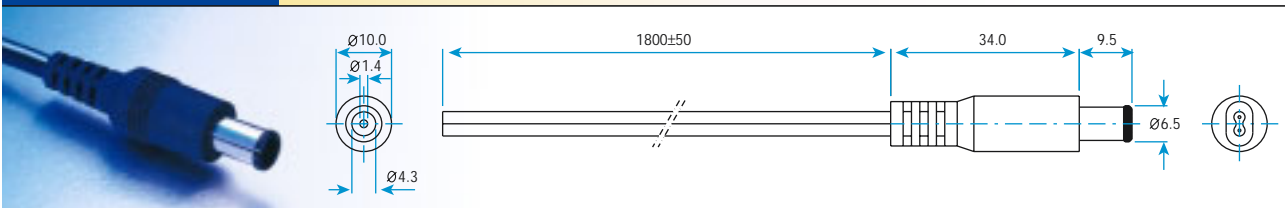

4 8 4 0 . 2 2 1 1	Socket	Sockel	centre pin 2.35mm
-------------------	--------	--------	-------------------

**4 8 4 0 . 2 2 0 2** Socket lockable    Sockel verriegelbar    centre pin 2.00mm

**4 8 4 0 . 2 2 1 2** Socket lockable    Sockel verriegelbar    centre pin 2.35mm

**4 8 4 0 . 2 2 2 1** Socket    Sockel    centre hole 1.05mm, JSBJ4

**4 8 4 0 . 2 2 3 1** Socket    Sockel    centre hole 1.45mm, JSBJ5

**4 8 4 0 . 5 2 0 0** Cable straight plug    Kabel gerader Stecker    5.5x2.1mm

**4 8 4 0 . 5 2 1 0** Cable straight plug    Kabel gerader Stecker    5.5x2.5mm

**4 8 4 0 . 5 2 2 0** Cable straight plug    Kabel gerader Stecker    5.5x3.3mm, JSBP4

**4 8 4 0 . 5 2 3 0** Cable straight plug    Kabel gerader Stecker    6.5x4.3mm, JSBP5