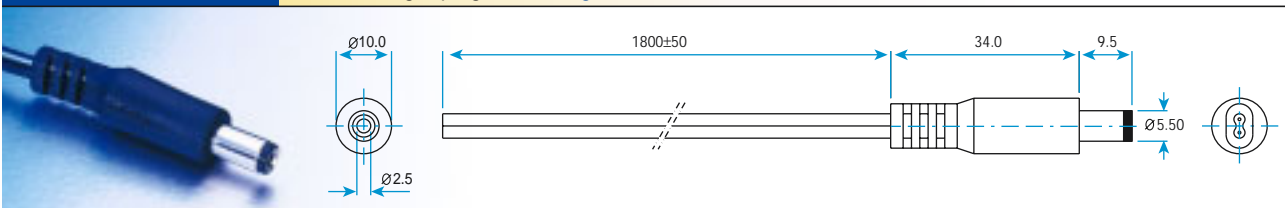

4 8 4 0 . 2 2 1 1	Socket	Sockel	centre pin 2.35mm
-------------------	--------	--------	-------------------

**4 8 4 0 . 2 2 0 2** Socket lockable    Sockel verriegelbar    centre pin 2.00mm

**4 8 4 0 . 2 2 1 2** Socket lockable    Sockel verriegelbar    centre pin 2.35mm

**4 8 4 0 . 2 2 2 1** Socket    Sockel    centre hole 1.05mm, JSBJ4

**4 8 4 0 . 2 2 3 1** Socket    Sockel    centre hole 1.45mm, JSBJ5

**4 8 4 0 . 5 2 0 0** Cable straight plug    Kabel gerader Stecker    5.5x2.1mm

**4 8 4 0 . 5 2 1 0** Cable straight plug    Kabel gerader Stecker    5.5x2.5mm

**4 8 4 0 . 5 2 2 0** Cable straight plug    Kabel gerader Stecker    5.5x3.3mm, JSBP4

**4 8 4 0 . 5 2 3 0** Cable straight plug    Kabel gerader Stecker    6.5x4.3mm, JSBP5